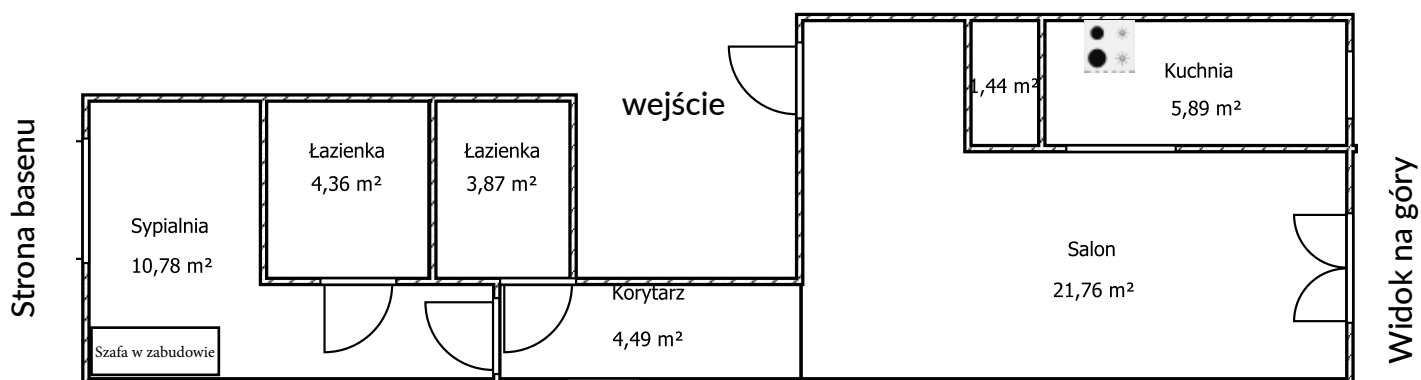

Mieszkanie 52,31 m², Rotova
basen komunalny, planta 1^o, puerta B
55 000 Euro

www.podsloncemhiszpanii.eu

Plan jest informacyjny nie odzwierciedla dokładnie metrażu mieszkania.

POD SŁOŃCEM HISZPANII

www.podsloncemhiszpanii.eu

Plan jest informacyjny nie odzwierciedla dokładnie metrażu mieszkania.