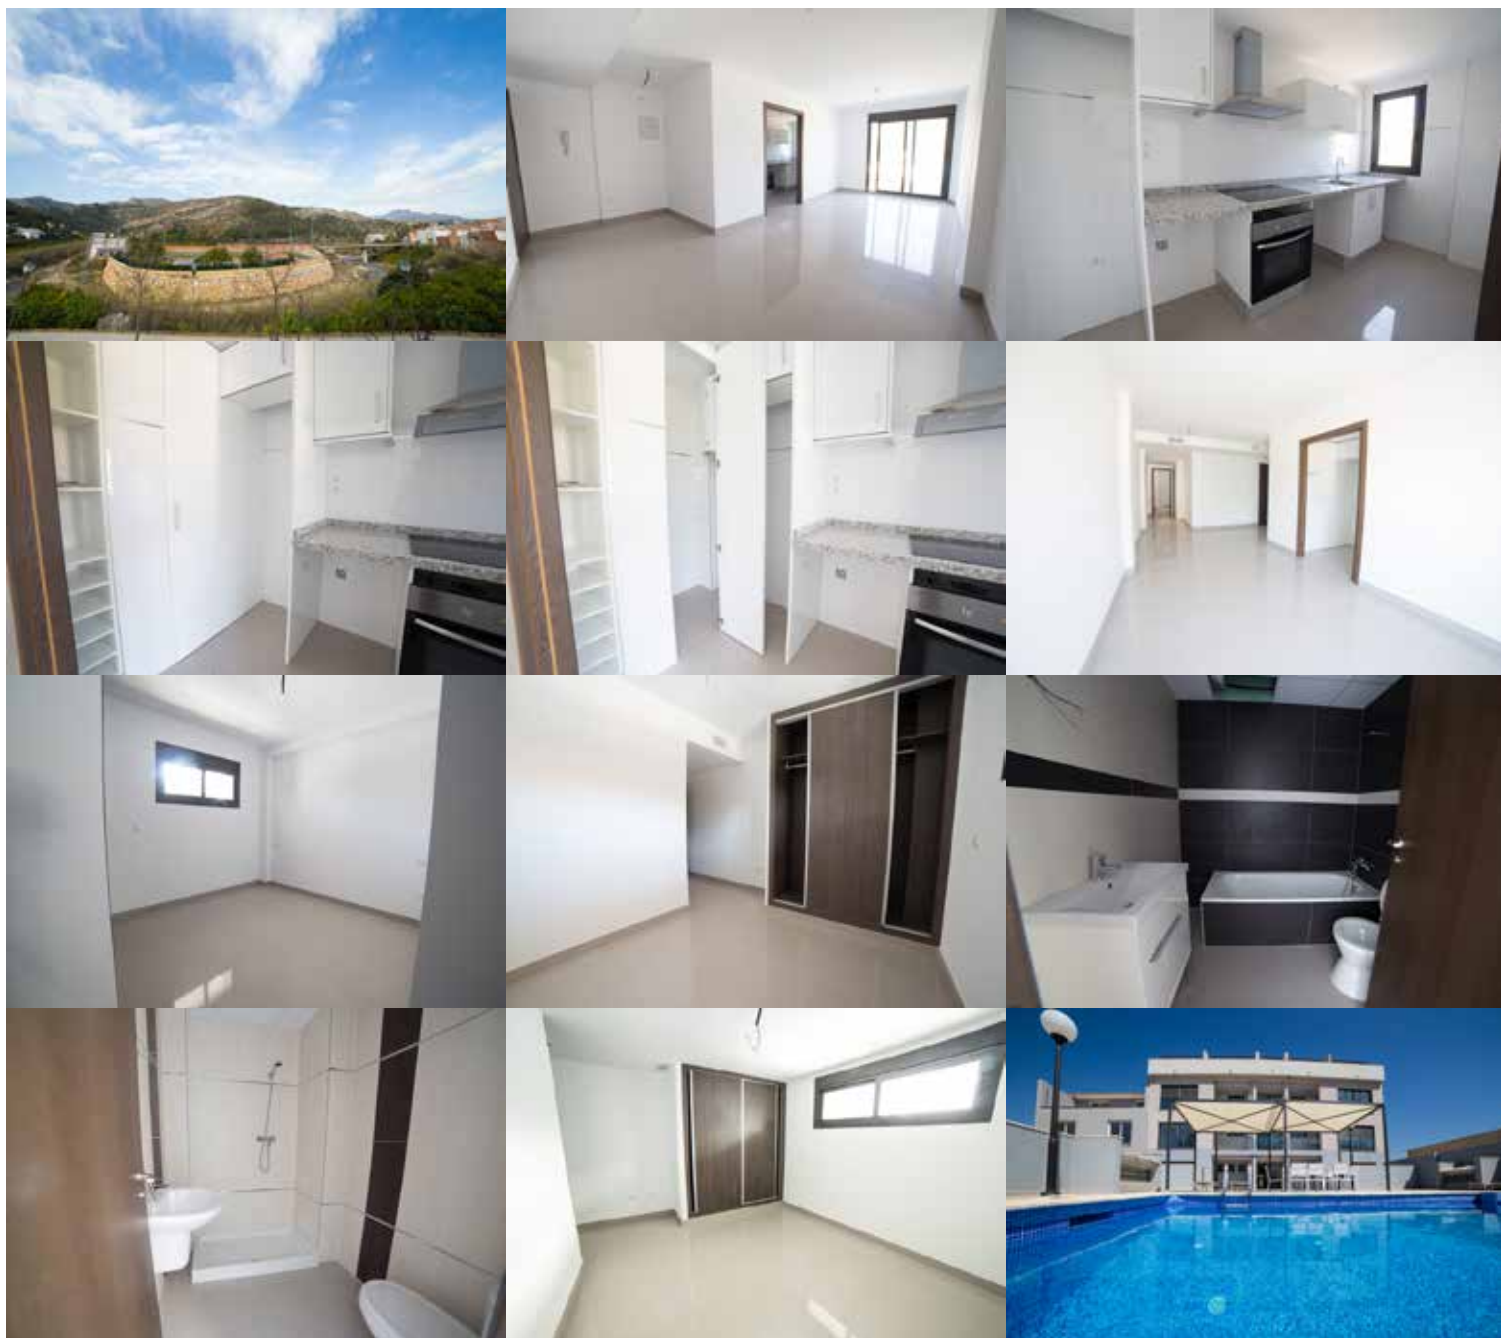

Mieszkanie 52,31 m², Rotova
basen komunalny, planta 1^o, puerta B
55 000 Euro

www.podsloncemhiszpanii.eu

Plan jest informacyjny nie odzwierciedla dokładnie metrażu mieszkania.

POD SŁOŃCEM HISZPANII

www.podsloncemhiszpanii.eu