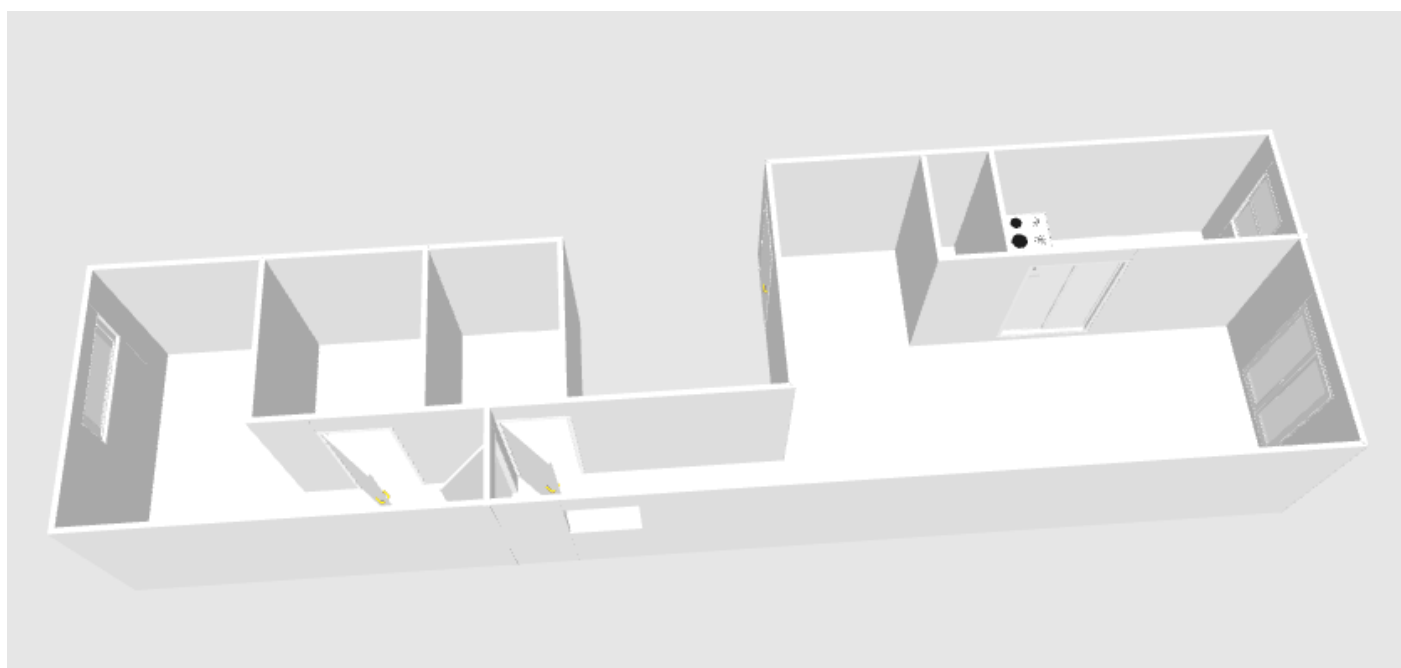

Mieszkanie 52,31 m², Rotova
basen komunalny, planta 1^o, puerta B
55 000 Euro

www.podsloncemhiszpanii.eu

Plan jest informacyjny nie odzwierciedla dokładnie metrażu mieszkania.

POD SŁOŃCEM HISZPANII

www.podsloncemhiszpanii.eu

Plan jest informacyjny nie odzwierciedla dokładnie metrażu mieszkania.