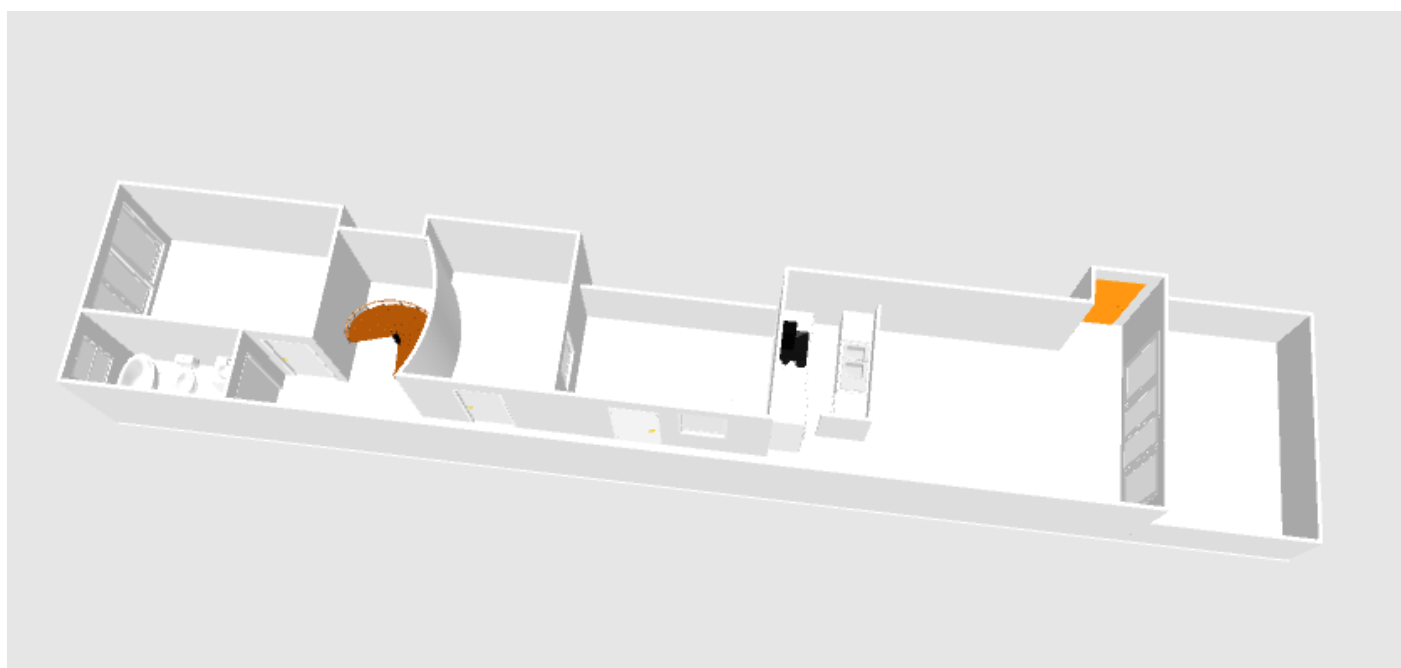

Mieszkanie 152 m<sup>2</sup>, Rotova  
basen komunalny, planta Bajo<sup>0</sup>, puerta D  
75 000 Euro  
piętro 0

[www.podsloncemhiszpanii.eu](http://www.podsloncemhiszpanii.eu)

Plan jest informacyjny nie odzwierciedla dokładnie metrażu mieszkania.

Mieszkanie 152 m<sup>2</sup>, Rotova  
basen komunalny, planta Bajo<sup>0</sup>, puerta D  
75 000 Euro  
piętro -1

[www.podsloncemhiszpanii.eu](http://www.podsloncemhiszpanii.eu)

Plan jest informacyjny nie odzwierciedla dokładnie metrażu mieszkania.