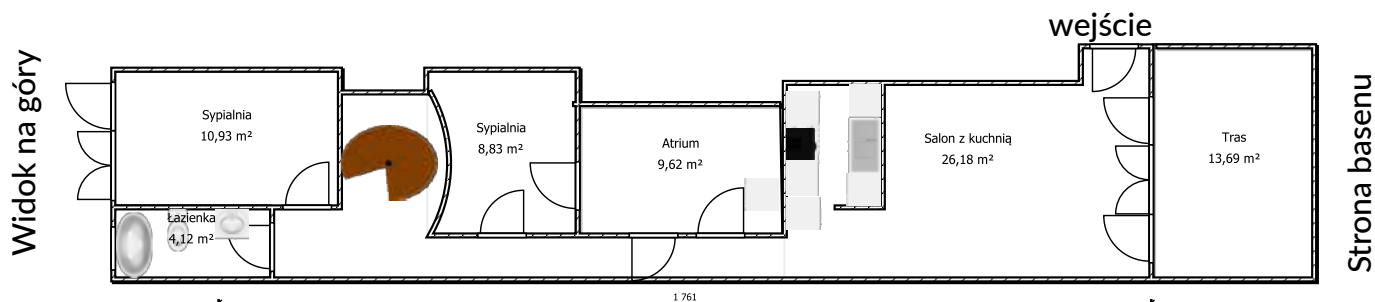

Mieszkanie 152 m<sup>2</sup>, Rotova  
basen komunalny, planta Bajo<sup>0</sup>, puerta D  
75 000 Euro  
piętro 0

[www.podsloncemhiszpanii.eu](http://www.podsloncemhiszpanii.eu)

Plan jest informacyjny nie odzwierciedla dokładnie metrażu mieszkania.

Mieszkanie 152 m<sup>2</sup>, Rotova  
basen komunalny, planta Bajo<sup>0</sup>, puerta D  
75 000 Euro  
piętro -1

[www.podsloncemhiszpanii.eu](http://www.podsloncemhiszpanii.eu)

Plan jest informacyjny nie odzwierciedla dokładnie metrażu mieszkania.