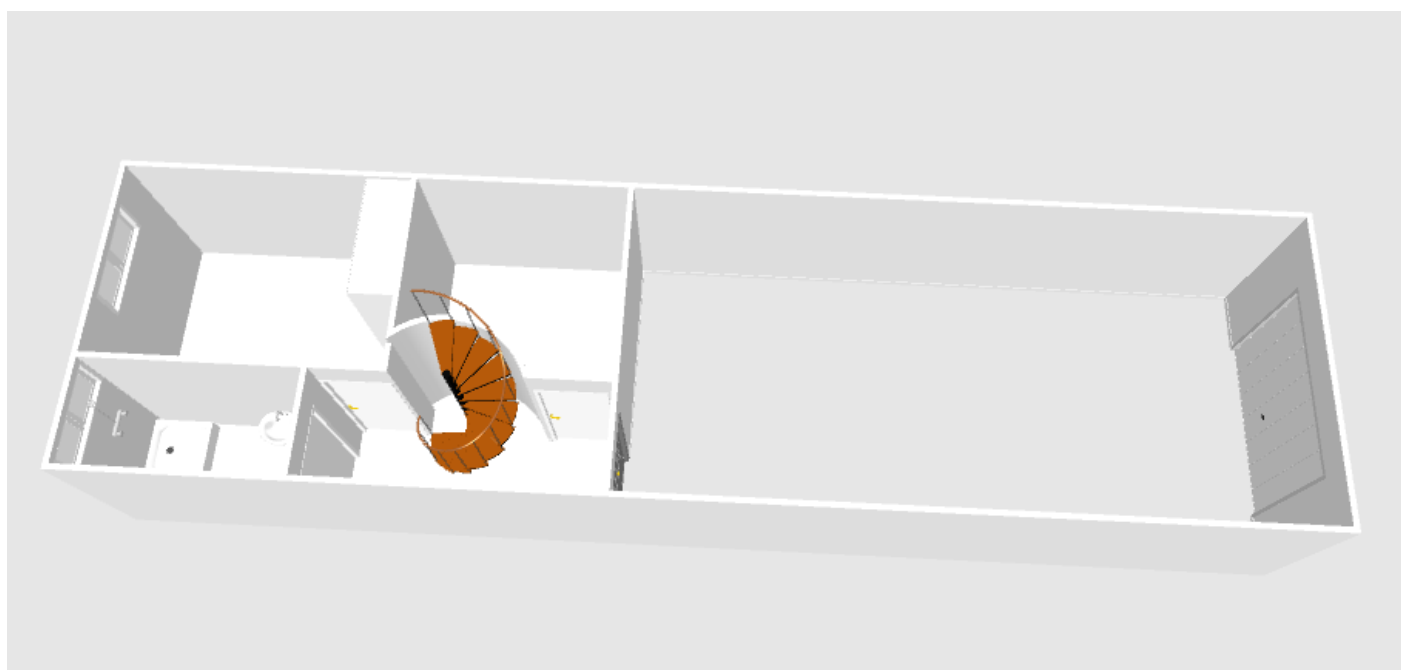

Mieszkanie 152 m<sup>2</sup>, Rotova  
basen komunalny, planta Bajo<sup>0</sup>, puerta D  
75 000 Euro  
piętro 0

[www.podsloncemhiszpanii.eu](http://www.podsloncemhiszpanii.eu)

Plan jest informacyjny nie odzwierciedla dokładnie metrażu mieszkania.

Mieszkanie 152 m<sup>2</sup>, Rotova  
basen komunalny, planta Bajo<sup>0</sup>, puerta D  
75 000 Euro  
piętro -1

[www.podsloncemhiszpanii.eu](http://www.podsloncemhiszpanii.eu)

Plan jest informacyjny nie odzwierciedla dokładnie metrażu mieszkania.