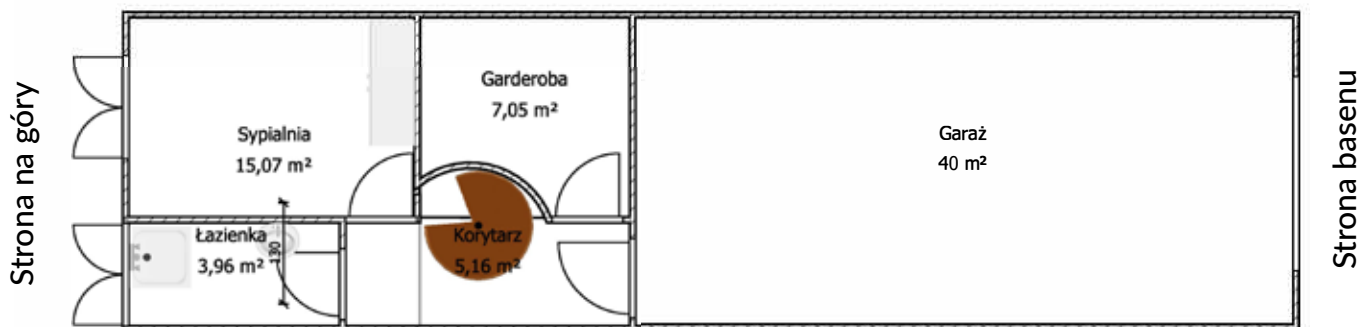

Mieszkanie 152 m<sup>2</sup>, Rotova  
basen komunalny, planta Bajo<sup>0</sup>, puerta D  
75 000 Euro  
piętro 0

[www.podsloncemhiszpanii.eu](http://www.podsloncemhiszpanii.eu)

Plan jest informacyjny nie odzwierciedla dokładnie metrażu mieszkania.

Mieszkanie 152 m<sup>2</sup>, Rotova  
basen komunalny, planta Bajo<sup>0</sup>, puerta D  
75 000 Euro  
piętro -1

[www.podsloncemhiszpanii.eu](http://www.podsloncemhiszpanii.eu)

Plan jest informacyjny nie odzwierciedla dokładnie metrażu mieszkania.