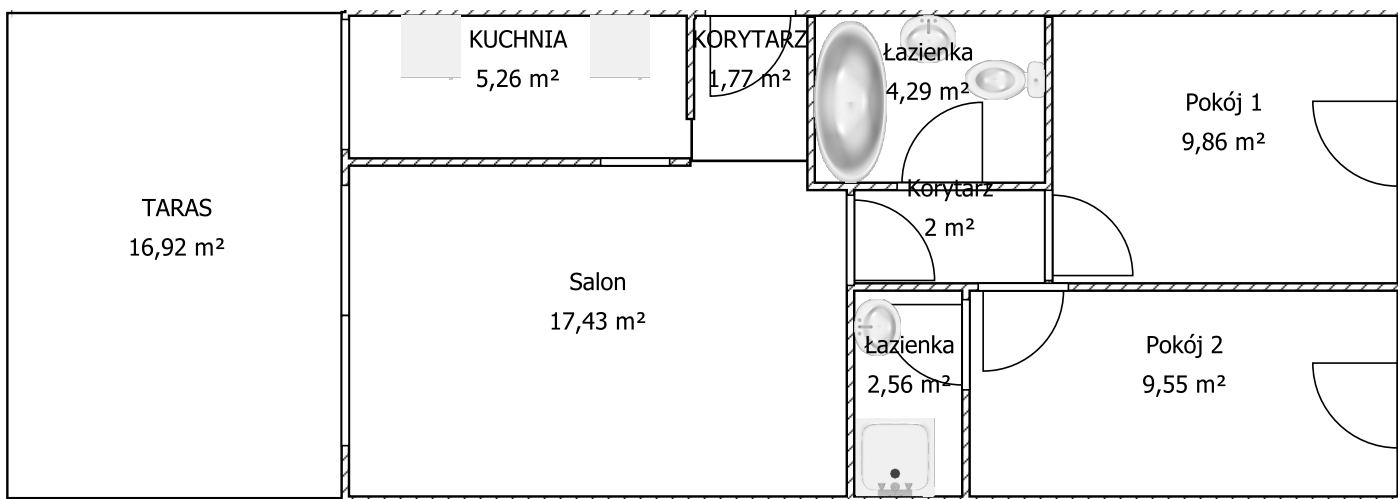

Mieszkanie z tarasem Daimus 400 metrów od morza

www.podsloncemhiszpani.eu

Plan jest informacyjny nie odzwierciedla dokładnie metrażu mieszkania.