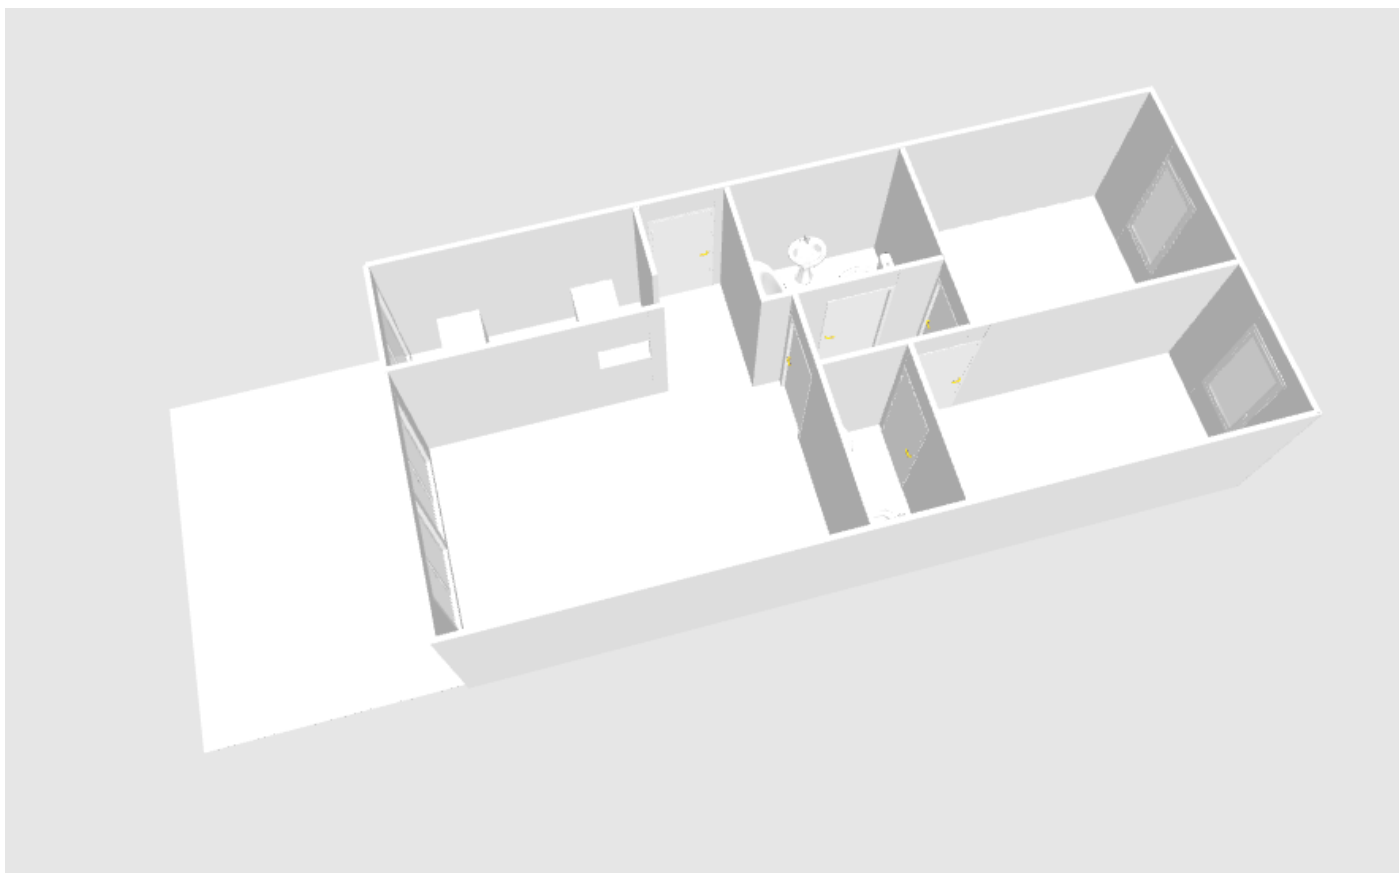

Mieszkanie z tarasem Daimus 400 metrów od morza

www.podsloncemhiszpani.eu

Plan jest informacyjny nie odzwierciedla dokładnie metrażu mieszkania.