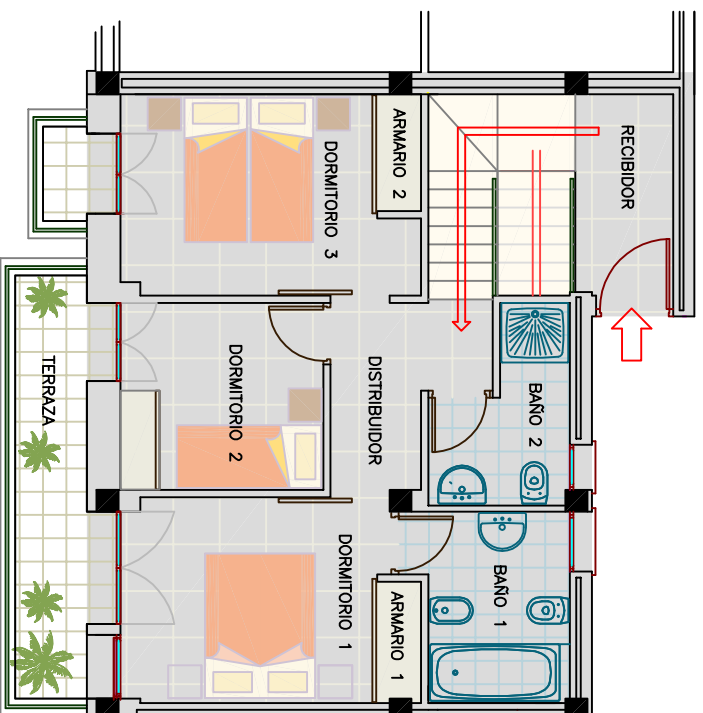

PLANTA INFERIOR

PLANTA SUPERIOR

TIPOLOGIA - C.1

BLOQUE C4 VIVIENDA 3C

SUPERFICIES CONSTRUIDAS

| | |
|-----------------|-----------------------------|
| PLANTA SUPERIOR | 64,92 m ² |
| TERRAZA | 8,89 m ² |
| PLANTA INFERIOR | 51,67 m ² |
| TERRAZA PÉRGOLA | 37,33 m ² |
| TOTAL | 162,81 m² |