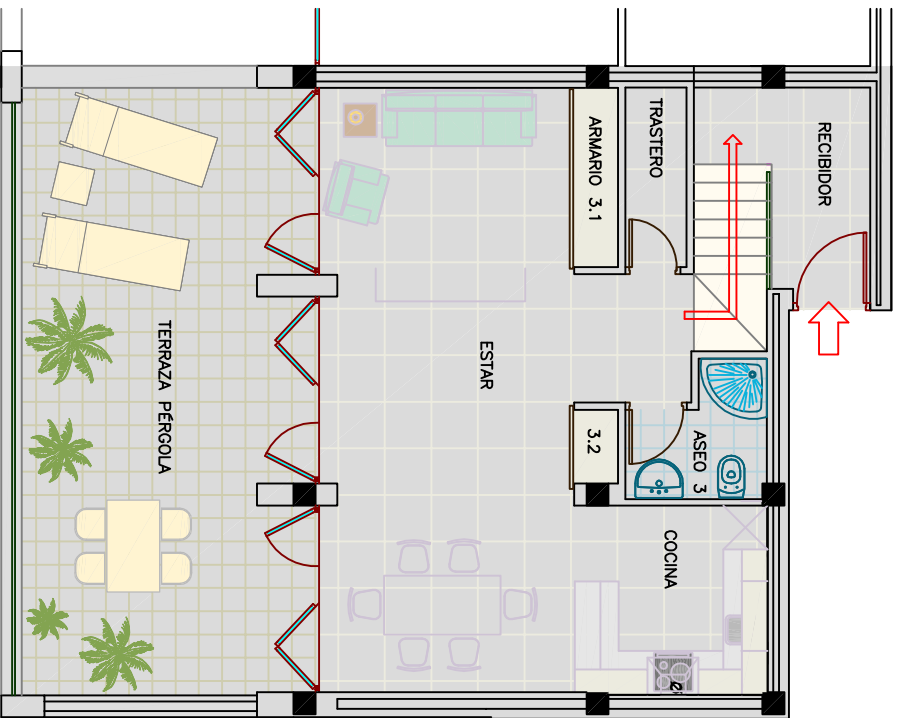

PLANTA INFERIOR

PLANTA SUPERIOR

TIPOLOGIA - C.1

BLOQUE C4 VIVIENDA 3C

SUPERFICIES CONSTRUIDAS

| | |
|-----------------|-----------------------------|
| PLANTA SUPERIOR | 64,92 m ² |
| TERRAZA | 8,89 m ² |
| PLANTA INFERIOR | 51,67 m ² |
| TERRAZA PÉRGOLA | 37,33 m ² |
| TOTAL | 162,81 m² |