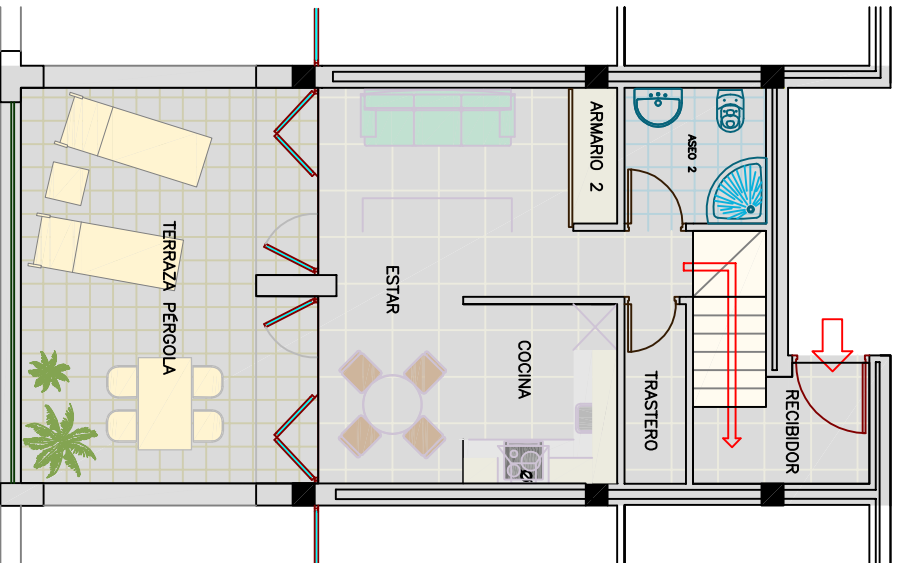

Xeresa del Monte
Village & Resort

PLANTA INFERIOR

PLANTA SUPERIOR

TIPOLOGIA - D

BLOQUE C4 VIVIENDA 3B

SUPERFICIES CONSTRUIDAS

PLANTA SUPERIOR 41,19 m²

TERRAZA 6,70 m²

PLANTA INFERIOR 33,42 m²

TERRAZA PERGOLA 24,45 m²

TOTAL 105,76 m²