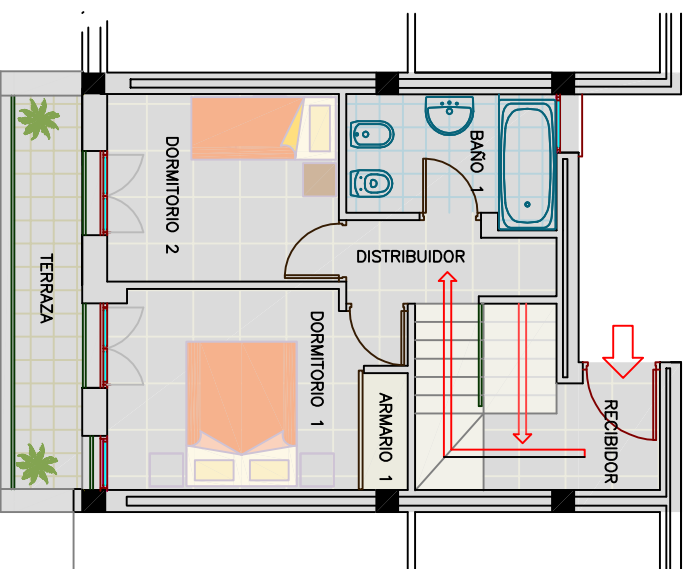

Xeresa del Monte
Village & Resort

PLANTA INFERIOR

PLANTA SUPERIOR

TIPOLOGIA - D

BLOQUE C4 VIVIENDA 3B

SUPERFICIES CONSTRUIDAS

PLANTA SUPERIOR 41,19 m²

TERRAZA 6,70 m²

PLANTA INFERIOR 33,42 m²

TERRAZA PERGOLA 24,45 m²

TOTAL 105,76 m²