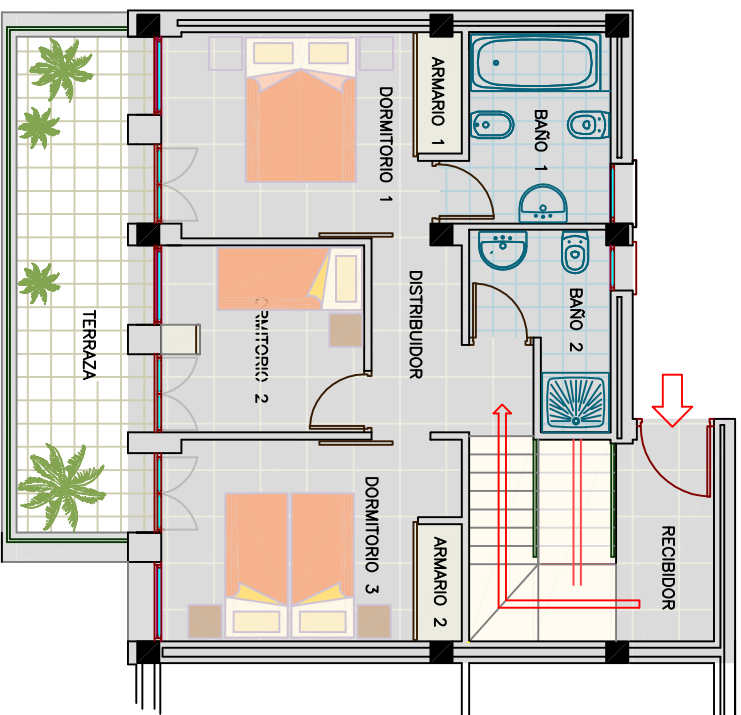

PLANTA INFERIOR

PLANTA SUPERIOR

TIPOLOGIA - C.1

BLOQUE C4 VIVIENDA 3A

SUPERFICIES CONSTRUIDAS

PLANTA SUPERIOR	64,92 m ²
TERRAZA	12,93 m ²
PLANTA INFERIOR	51,67 m ²
TERRAZA PERGOLA A	37,33 m ²
TOTAL	166,85 m²