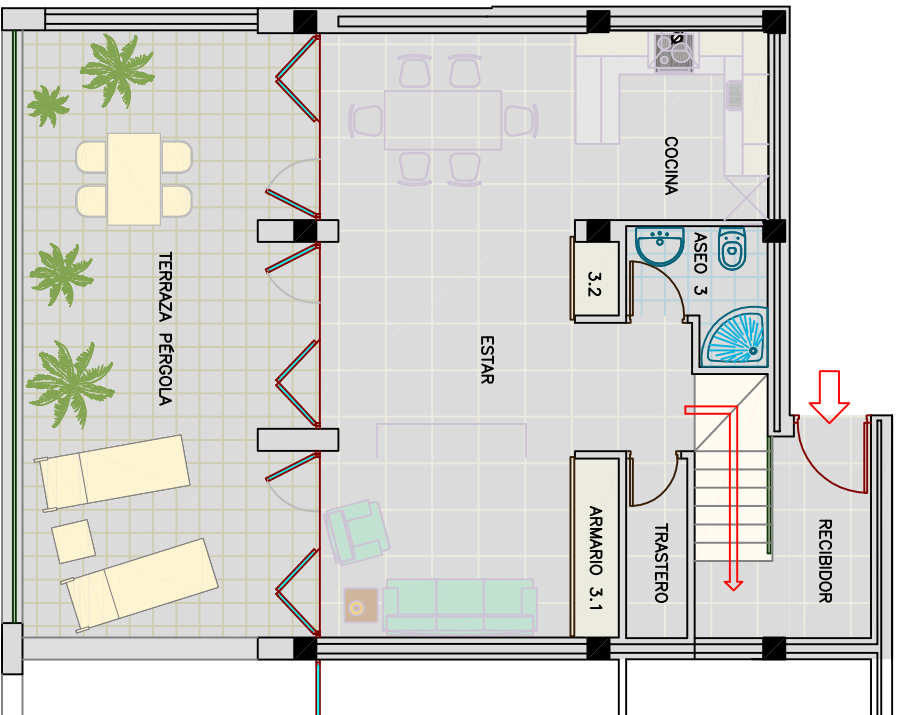

PLANTA INFERIOR

PLANTA SUPERIOR

TIPOLOGIA - C.1

BLOQUE C4 VIVIENDA 3A

SUPERFICIES CONSTRUIDAS

PLANTA SUPERIOR	64,92 m ²
TERRAZA	12,93 m ²
PLANTA INFERIOR	51,67 m ²
TERRAZA PERGOLA A	37,33 m ²
TOTAL	166,85 m²